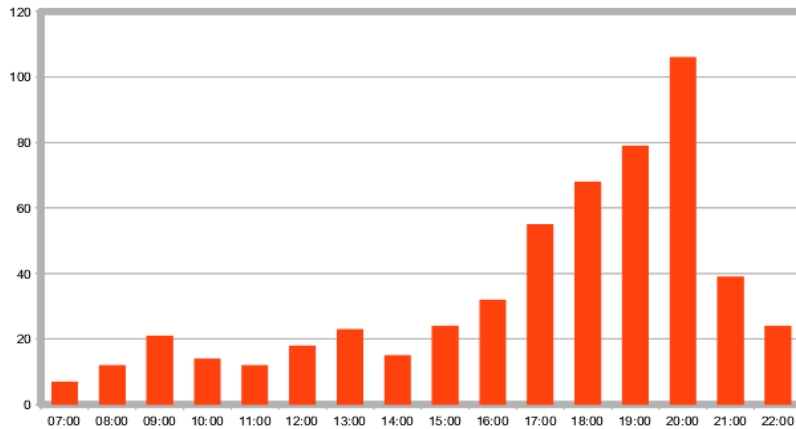

MoFit promo

PRIVEDI novog člana – OSTVARITE mjesec dana vježbanja BESPLATNO!! (Vrijedi za članove koji su upisani više od 30 dana, pogledati uvjete u Pravilniku.)

Penjanje na unutrašnjoj stijeni

Naziv	Opis	Redovna cijena
Climbing jednokratno	jednokratni posjet penjačkoj stijeni (bez instruktora i opreme)	40,00
WAKE UP climbing (do 15h)	jednokratni posjet penjačkoj stijeni (bez instruktora i opreme)	20,00
Climbing NEO	neograničeno penjanje mjesec dana	220,00
Climbing za dvoje	uključuje instruktora, penjačku stijenu (oprema besplatna) u trajanju 2 sata	240,00

Imate osjećaj da je stalno gužva? Prilagodite Vaše vrijeme vježbanja.

Popunjenost centra po danima

Popunjenost centra po satima

Popunjenost centra po mjesecima /broj aktivnih članova/