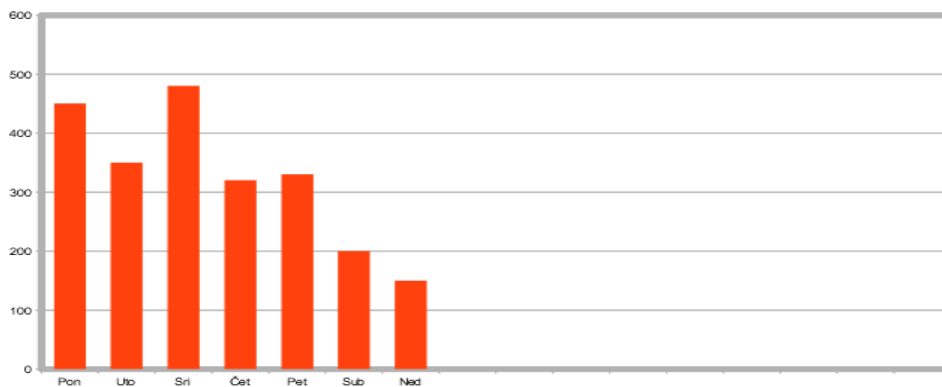

Climbing za dvoje	uključuje instruktora, penjačku stijenu (oprema besplatna) u trajanju 2 sata	240,00
Climbing instruktor**	1 sat	180,00
Tečaj penjanja 10 sati (5x2h)	tečaj penjanja, 5 dolazaka, po osobi, a minimalno 2	840,00
Climbing oprema komplet	najam kompleta (penjačice, pojas, užeta)	35,00
	najam penjačice	14,00
	najam užeta	11,00
	najam pojasa	10,00
Dječja penjačka grupa	Opcija 4, 8 ili 12 sati penjanja, uključen instruktor i oprema	150,00 240,00 330,00

Imate osjećaj da je stalno gužva? Prilagodite Vaše vrijeme vježbanja.

Popunjenost centra po danima