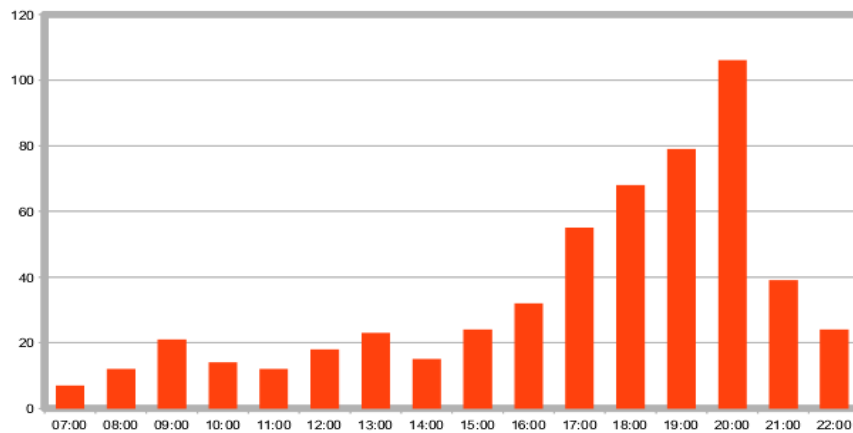

Indoor penjanje

Climbing jednokratno	jednokratni posjet penjačkoj stijeni (bez instruktora i opreme)	40,00
WAKE UP climbing (do 15h)	jednokratni posjet penjačkoj stijeni (bez instruktora i opreme)	20,00
Climbing NEO	neograničeno penjanje mjesec dana	220,00

Imate osjećaj da je stalno gužva? Prilagodite Vaše vrijeme vježbanja.

Popunjenost centra po danima

Popunjenost centra po satima

Popunjenost centra po mjesecima /broj aktivnih članova/