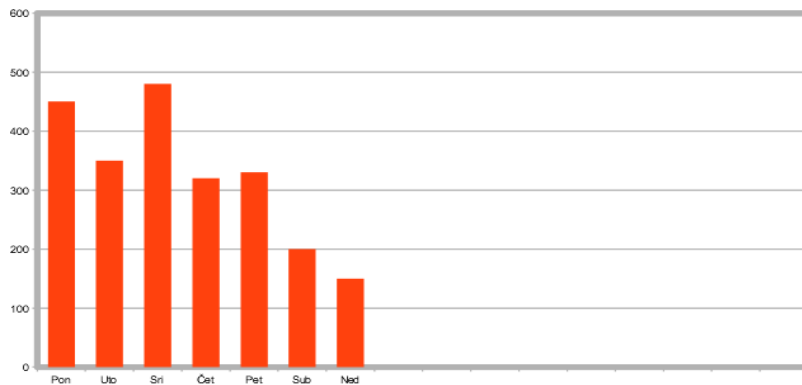

Naziv	Opis	Redovna cijena		
Climbing instruktor**	1 sat			180,00
Tečaj penjanja 10 sati (5x2h)	tečaj penjanja, 5 dolazaka, po osobi, a minimalno 2			840,00
Climbing oprema komplet	najam kompleta (penjačice, pojas, uže)			35,00
	najam penjačice			14,00
	najam užeta			11,00
	najam pojasa			10,00
Dječja penjačka grupa	Opcija 4, 8 ili 12 sati penjanja, uključen instruktor i oprema	150,00	240,00	330,00

Imate osjećaj da je stalno gužva? Prilagodite Vaše vrijeme vježbanja.

Popunjenost centra po danima